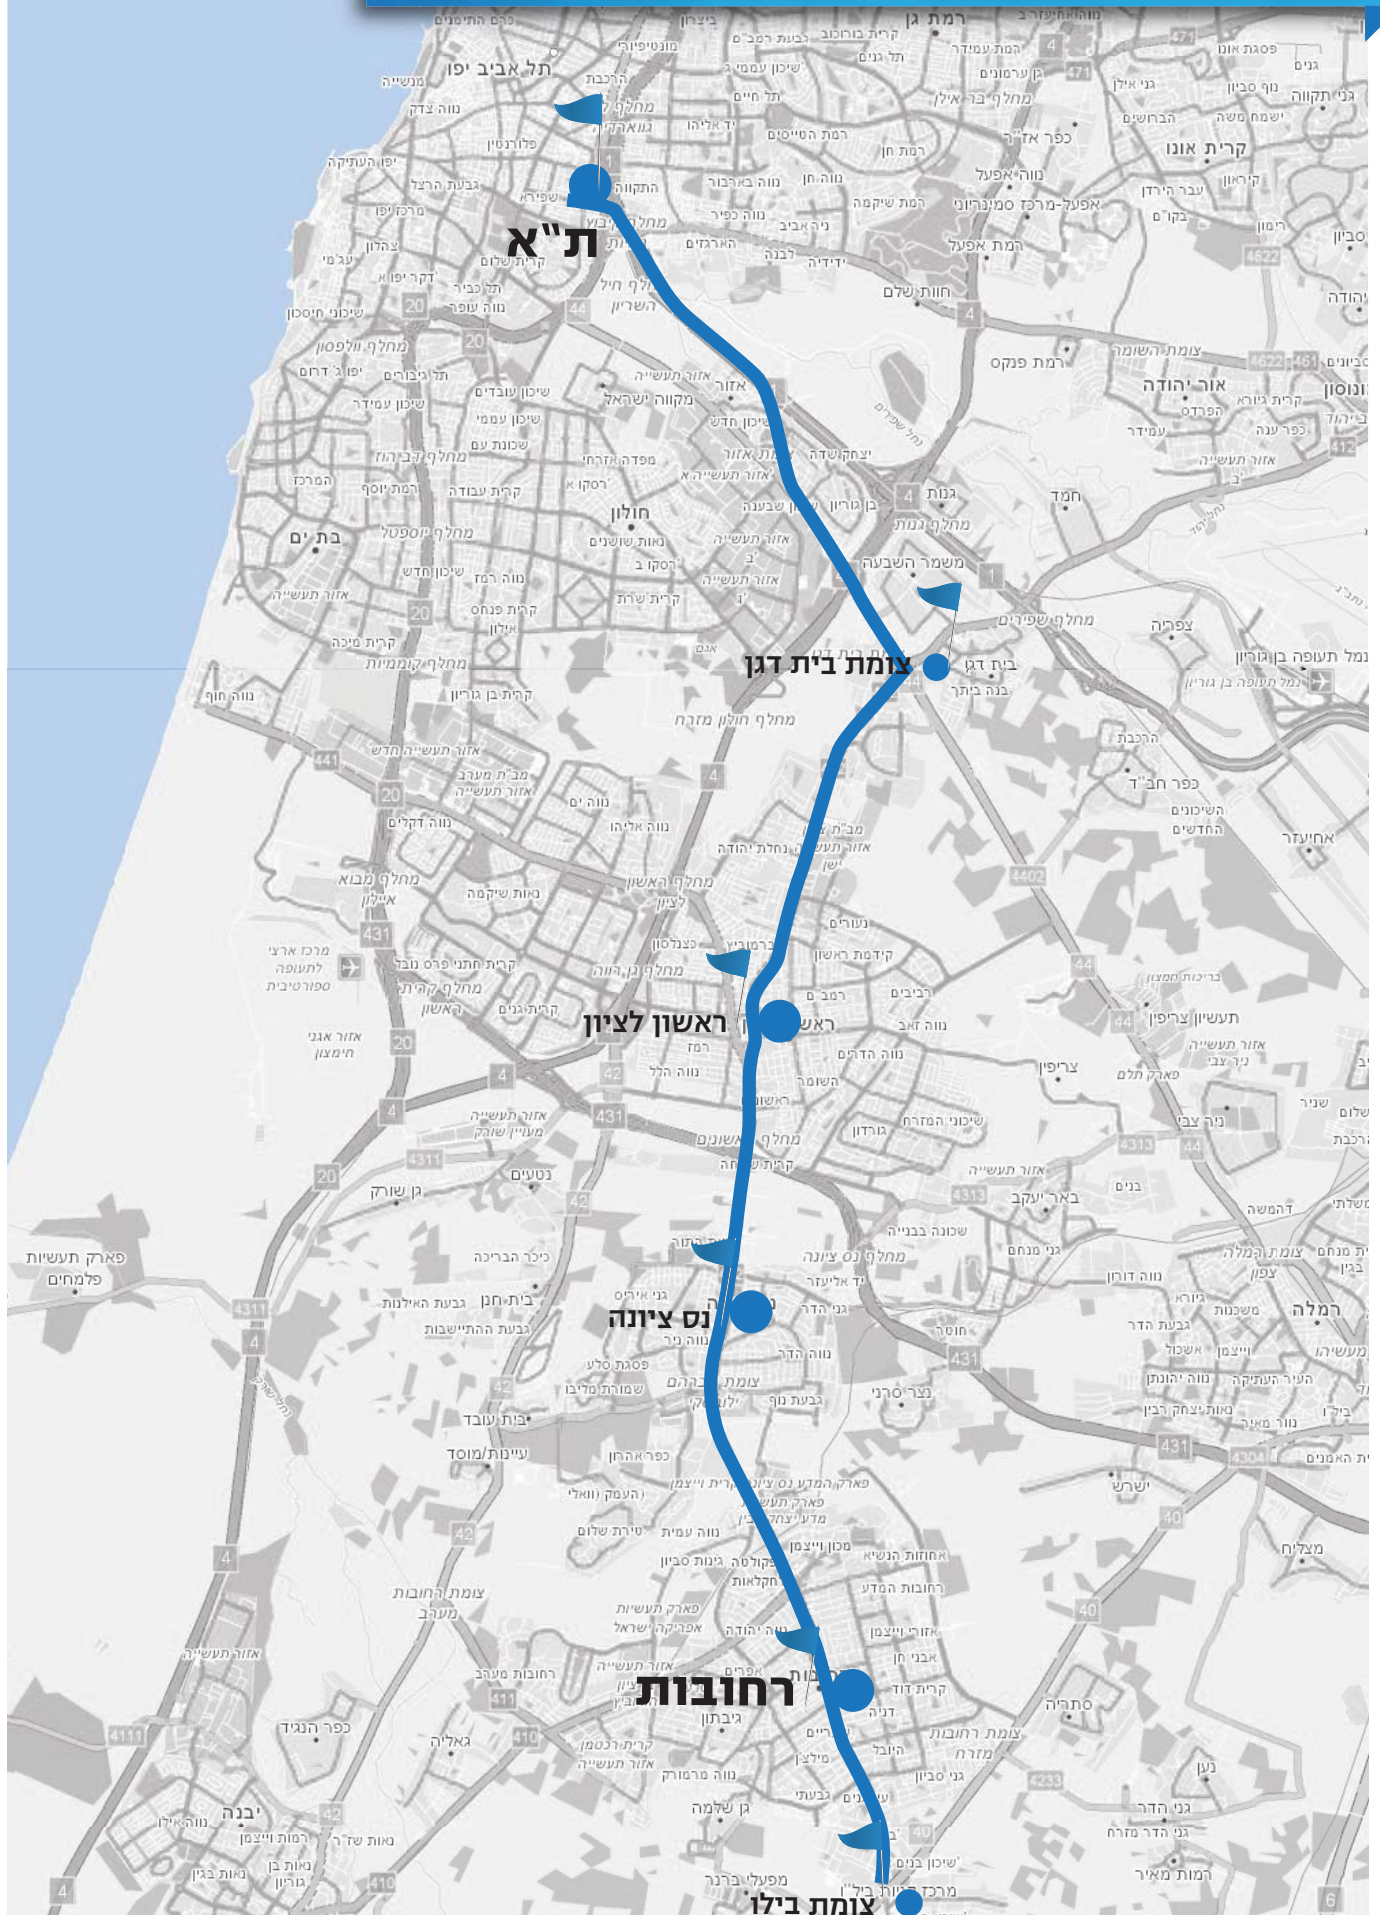

מסלול רחובות - נס ציונה - ת"א

ת"א

צומת בית דגן

ראשון לציון

נס ציונה

רחובות

צומת בילו